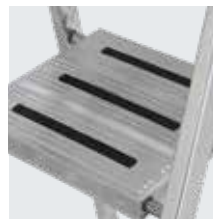

In wenigen Sekunden zu mehr Ablage- und Arbeitsfläche: